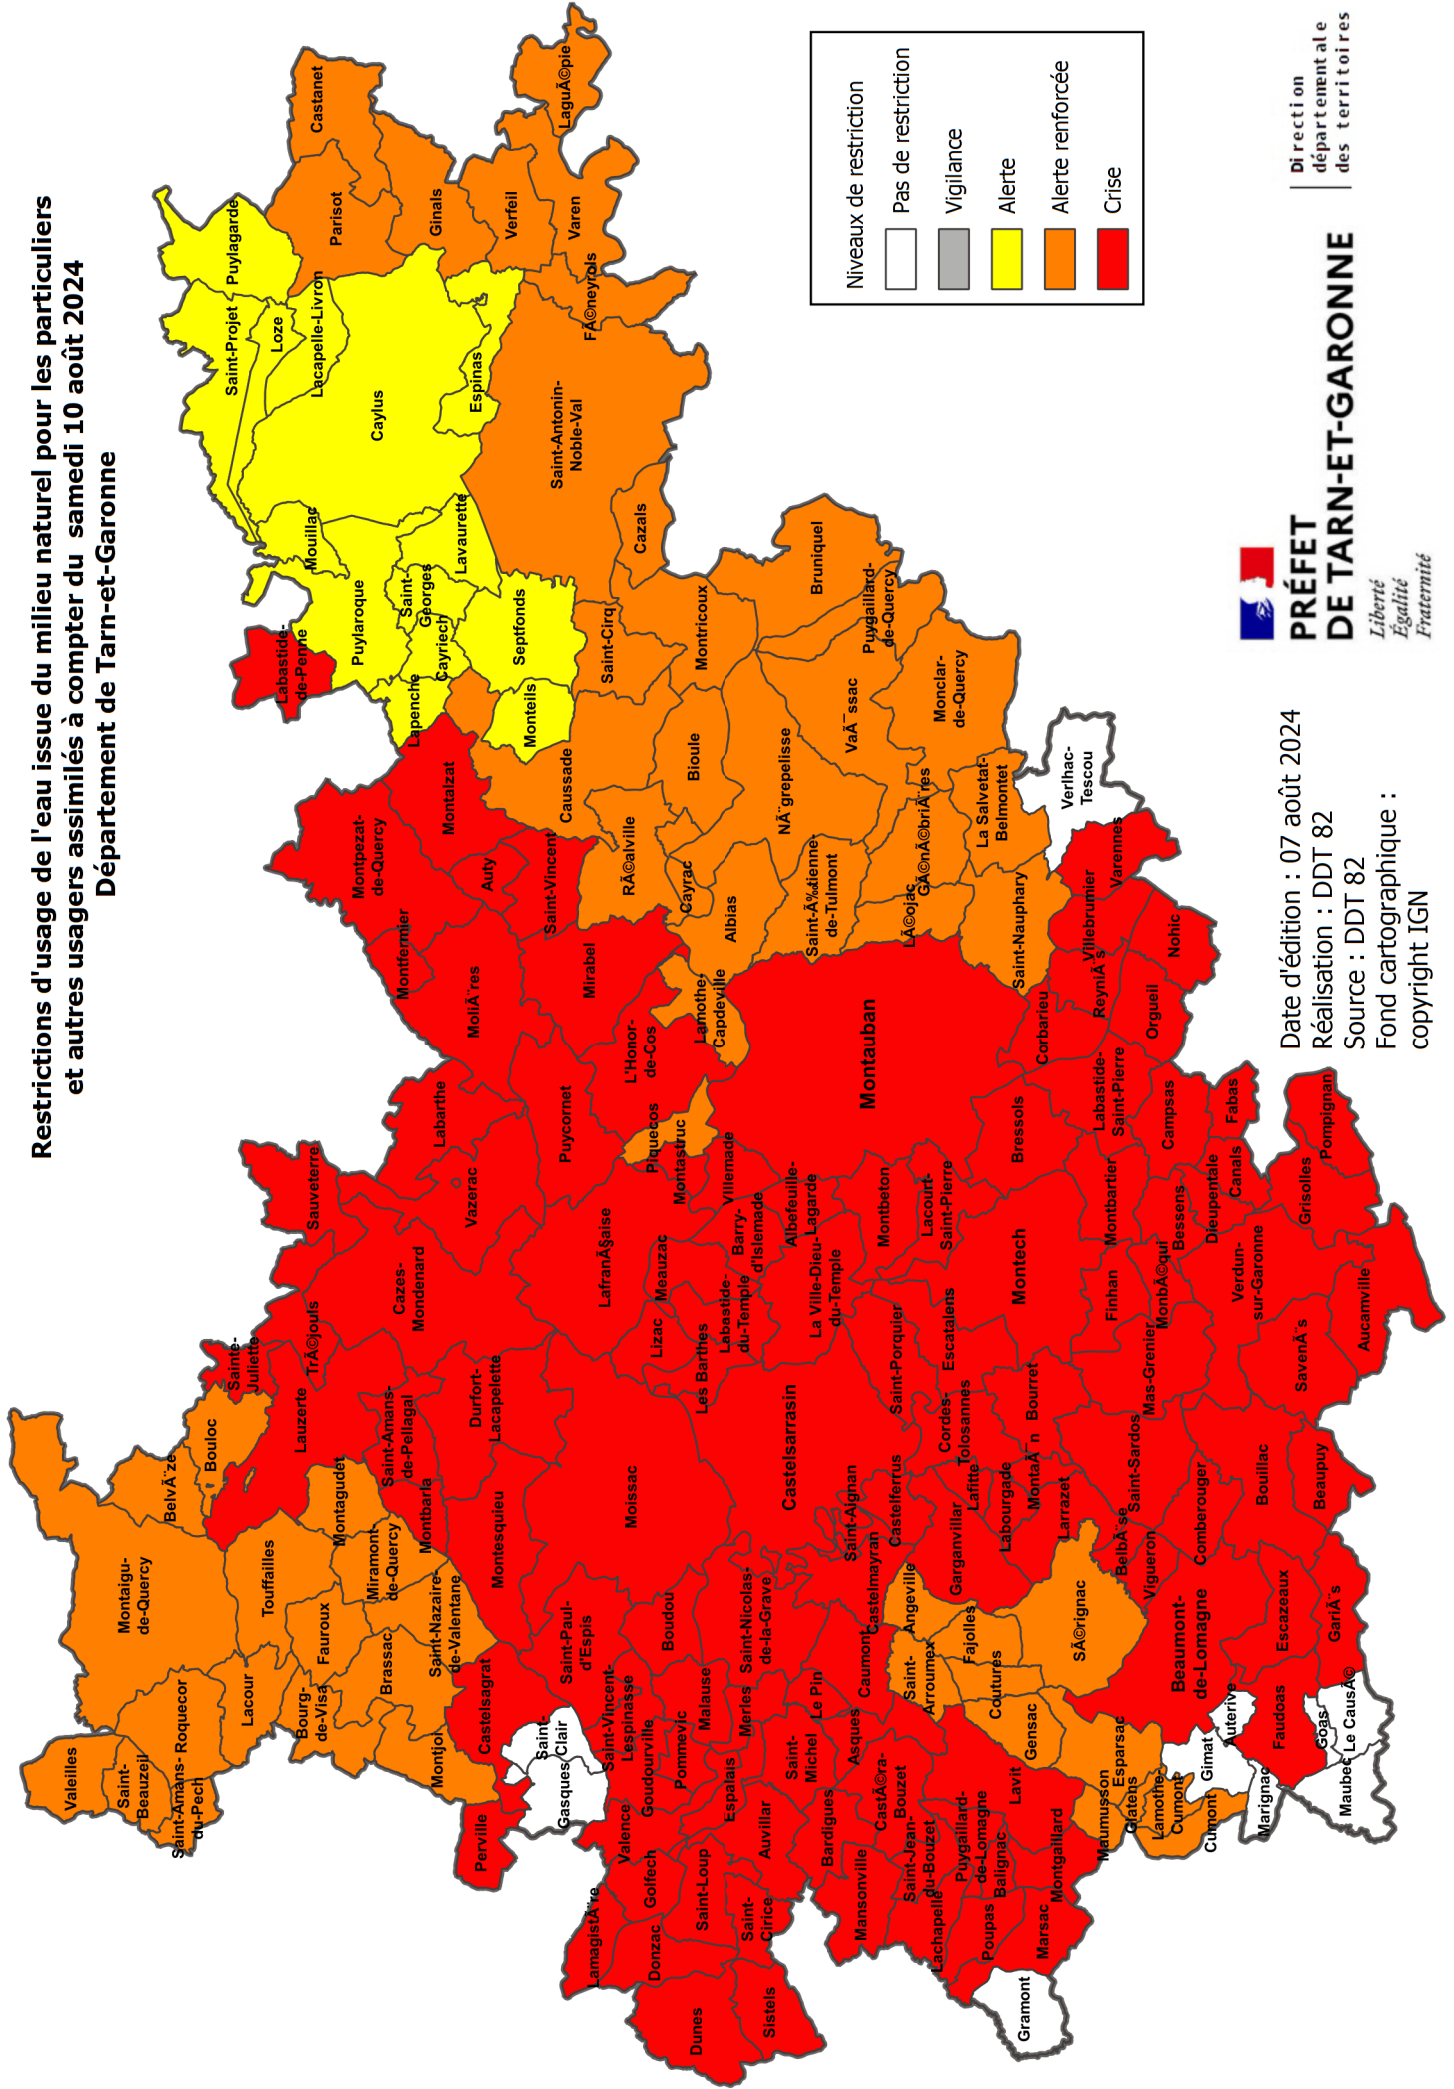

Restrictions d'usage de l'eau issue du milieu naturel pour les particuliers et autres usagers assimilés à compter du samedi 10 août 2024

Département de Tarn-et-Garonne

Niveaux de restriction	
	Pas de restriction
	Vigilance
	Alerte
	Alerte renforcée
	Crise

PRÉFET
DE TARN-ET-GARONNE

*Liberté
Égalité
Fraternité*

Date d'édition : 07 août 2024

Réalisation : DDT 82

Source : DDT 82

Fond cartographique :
copyright IGN

Direction
départementale
des territoires